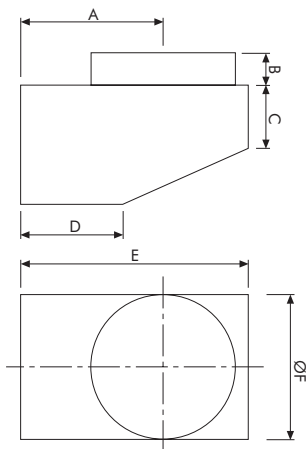

CP

CODO VENTILADORES CABINAS PINTURA / BEND TO FIT IN THE PAINTING SHOP FANS /
COUDE VENTILATEURS CABINES PEINTURE / BOGENSTÜCK VENTILATOREN SPRITZKABINEN

ES

CARACTERÍSTICAS GENERALES:
 Codo a 90° para salida vertical.

EN

GENERAL FEATURES:
 90° bend for vertical discharge.

FR

CARACTÉRISTIQUES GÉNÉRALES:
 Coude à 90° pour refoulement vertical.

DE

ALLGEMEINE MERKMALE:
 90-Grad-Bogen für vertikalen Ausgang.

DIMENSIONES /
DIMENSIONS /
ENCOMBREMENT /
ABMESSUNGEN (mm)

Model	A	B	C	D	E	ØF
CP 454	400	80	180	300	650	448
CP 503	450	80	200	350	730	498
CP 561	500	80	220	400	810	558

DESCRIPCIÓN /
DESCRIPTION /
DESCRIPTION /
BESCHREIBUNG

Model	Aplicable
CP 454	MBRLP 454
CP 503	MBRLP 503
CP 561	MBRLP 561