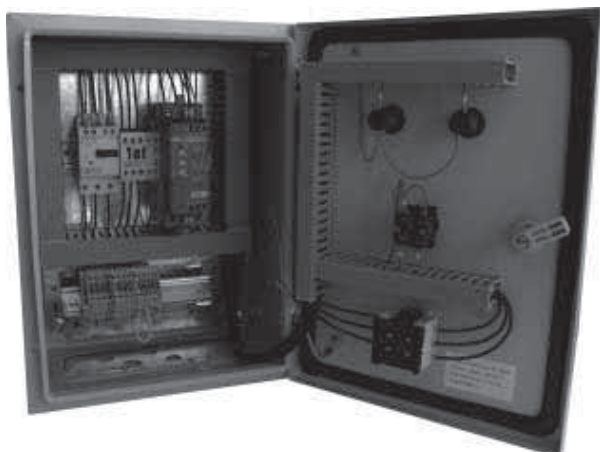

SERIE: PAR

Cuadros eléctricos para grupos de presión con ARRANQUE SUAVE

CARACTERISTICAS

Armario: 1,2 y 3 bombas en arranque suave,
Armario metálico.

- Arranadores suaves ABB
- 400V III+N
- Alternancia de la bomba principal.
- Ventilación forzada de los cuadros.
- Interruptor general.
- Selectores MAN-O-AUT para todas las bombas.
- Pilotos de marcha, avería y falta de agua.
- Contactores de línea. Cortan la tensión hacia el arrancador y la bomba cuando está parada.
- Protección térmica por disyuntores o relés térmicos.
- Maniobra con presostatos.
- Boya de nivel mínimo