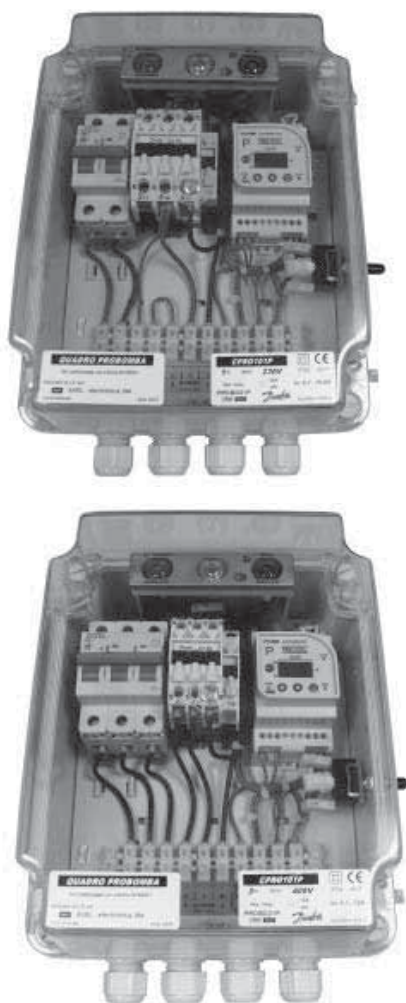

# SERIE: PROBOMBA

## Cuadros eléctricos para bombas SIN SONDAS

### DESCRIPCION

Cuadro eléctrico para el control manual y protección automática de electrobombas tanto sumergidas como de superficie.

El control contra la marcha en seco se hace sin la necesidad de ninguna sonda de nivel, mediante control del consumo.

### CARACTERÍSTICAS

- Caja plástica 250x200x140 mm
- Contactor Danfoss
- Relé electrónico digital de mando y protección
  - Intensidad máxima y mínima programables
  - Indicación digital del consumo del motor
  - Protección e indicación de sobreintensidad
  - Protección e indicación de falta de agua
  - Indicación de sobretensión
  - Indicación de subtensión
- Piloto de marcha (motor)
- Piloto de posición de marcha (automático)
- Selector MAN-O-AUT
- Preparado para presostato o boya en depósito (Para la bomba en automático)
- Preparado para boya de seguridad (Para la bomba siempre)
- Rearme automático
- Salida con prensacables
- Grado de protección IP55