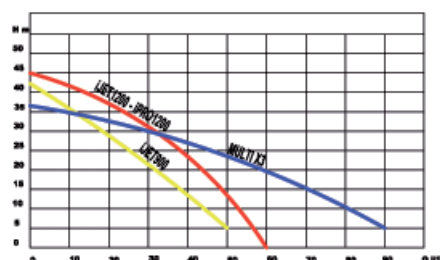

Modelo/Modèle	iJET 900	iJET 1200	iPRO 1200	MULTI X3
Código Code Código	9602	9604	9609	8318
220V	850 W	1100 W	1100 W	800 W
máx (l/h)	3.180	3.750	3.750	6.000
máx (m)	43	45	45	36
<b>ASP.</b> máx (m)	8	8	8	8
	1"	1"	1"	1"
	25	25	25	25 - 3/4"
	540x250x320	540x250x320	540x250x320	370x220x250
<b>Kg</b>	9,1	9,8	10,3	8,5
	--	--	--	✓
	✓	✓	✓	--
	✓	✓	✓	--
	✓	✓	✓	✓
	--	--	✓	--
	--	--	✓	--
	--	--	✓	--
	1,5 m	1,5 m	1,5 m	0,75 m
<b>AUTO ASPI-RANTE</b>	✓	✓	✓	✓
<b>AUTO AMOR-ÇANTE</b>	✓	✓	✓	✓
<b>AUTO -ASPI-RANTE</b>	✓	✓	✓	✓
<b>P.V.P.</b>	<b>129,90</b>	<b>144,90</b>	<b>224,90</b>	<b>199,90</b>
€				