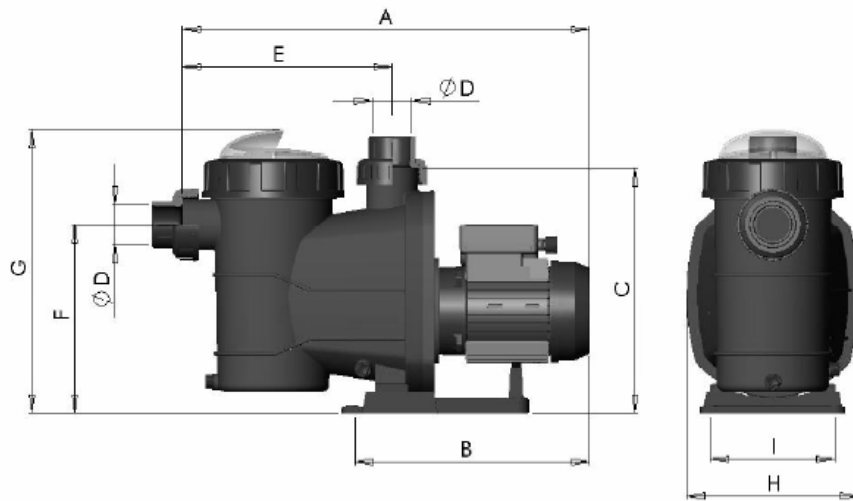

SERIE GLASS PLUS

Modelo	Litros/hora	Potencia	Voltajes	Fases
15238	8000	0,37 kW (1/2 CV)	230 V	II
15239	8000	0,37 kW (1/2 CV)	220/380 V	III
15240	12500	0,55 kW (3/4 CV)	230 V	II
15241	12500	0,55 kW (3/4 CV)	220/380 V	III
15242	15500	0,74 kW (1 CV)	230 V	II
15243	15500	0,74 kW (1 CV)	220/380 V	III
15244	20000	1,10 kW (1,5 CV)	230 V	II
15245	20000	1,10 kW (1,5 CV)	220/380 V	III
15246	26000	1,47 kW (2 CV)	230 V	II
15247	26000	1,47 kW (2 CV)	220/380 V	III
15248	31000	2,20 kW (3 CV)	220/380 V	III

COD.	Cv	A	B	C	E	F	G	H	I	D
15238	1/2 II	544	320	327	283	252	370	232	168	50
15239	1/2 III	544	320	327	283	252	370	232	168	50
15240	3/4 II	544	320	327	283	252	370	232	168	50
15241	3/4 III	544	320	327	283	252	370	232	168	50
15242	1 II	544	320	327	283	252	370	232	168	50
15243	1 III	544	320	327	283	252	370	232	168	50
15244	1 1/2 II	564	340	327	283	252	370	232	168	63
15245	1 1/2 III	564	340	327	283	252	370	232	168	63
15246	2 II	564	340	327	283	252	370	232	168	63
15247	2 III	564	340	327	283	252	370	232	168	63
15248	3 III	608	384	327	283	252	370	232	168	63