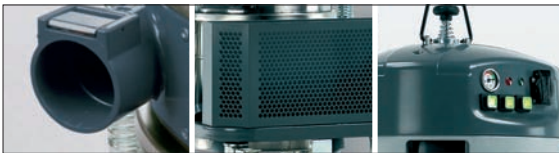

Aspiradores industriales

Aspiración polvo

PLANET 200TS

Características generales

Aspirador industrial de polvo. Incorpora 3 motores de aspiración de 3 etapas con puesta en marcha independiente para ajustar correctamente la potencia de aspiración necesaria.

Cuerpo y depósito en acero inoxidable. Depósito de recogida de residuos de fácil vaciado y con protectores antichoque en las ruedas.

Filtro poliéster estrella de gran superficie filtrante. Sacudidor de filtro mecánico. Vacuómetro y testigo luminoso rojo de saturación de filtro.

Toma de corriente auxiliar de 800W. Mirilla oval para la visualización del llenado del depósito de residuos.

Dos ruedas de transporte traseras fijas y dos ruedas delanteras direccionales con freno incorporado. Cesta porta accesorios. Incorpora dispositivo para la utilización opcional de boquilla fija de sólidos (750 mm de ancho de barrido). Preinstalación para filtro HEPA superficie filtrante 36.500 cm² y filtro poliéster superficie filtrante 27.000 cm² (opc). Kit completo aspiración de polvo diámetro 50 mm. Entrada tangencial de la boca de aspiración en diámetro 70 mm.

Equipamiento

DESCRIPCIÓN	CÓDIGO	P.V.P. €
1 Boquilla de suelos triple uso Ø 50 mm.	0039/50	•
2 Cepillo redondo de pelo Ø 50 mm.	0517	•
3 Manguera de aspiración 3 mts. Ø 50 mm.	7464	•
4 Lanza plana Ø 50 mm.	0516	•
5 Terminal manguera lado accesorio Ø 50 mm.	2367	•
6 Curva cromada + 2 prolongaciones 500mm. Ø 50 mm.	2364	•