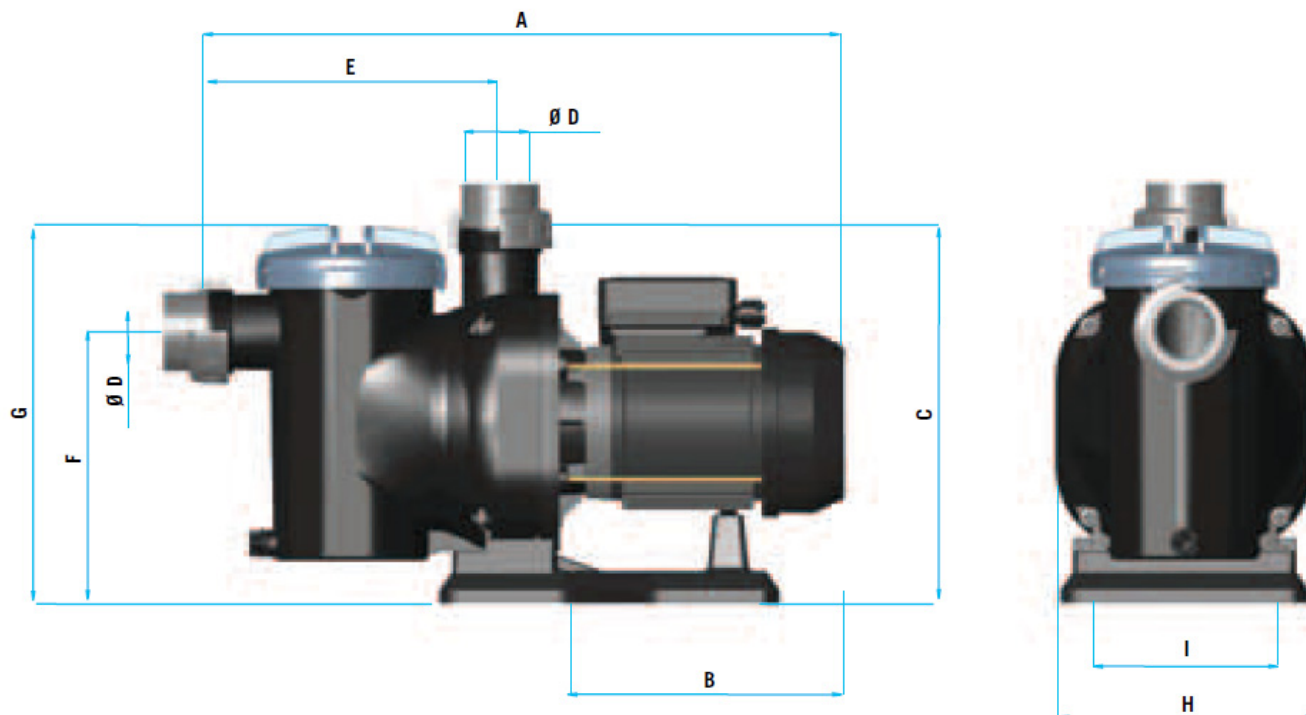

SENA

Código Code	A	B	C	Ø D	E	F	G	H	I
25461	472,3	191,5	290,5	50	225,5	210,5	296,7	199	142
25462	472,3	191,5	290,5	50	225,5	210,5	296,7	199	142
25463	489	208,2	290,5	50	225,5	210,5	296,7	199	142
25464	489	208,2	290,5	50	225,5	210,5	296,7	199	142
25465	489	208,2	290,5	50	225,5	210,5	296,7	199	142
25466	489	208,2	290,5	50	225,5	210,5	296,7	199	142
25467	489	208,2	290,5	50	225,5	210,5	296,7	199	142
25468	489	208,2	290,5	50	225,5	210,5	296,7	199	142

Medidas en mm
sizes in mm

230 V II 50 Hz	230/400 V III 50 Hz	A			P1 (Kw)		P2 (Kw)		HP	uF	H(m)							
		230 V II	230 V III	400 V III	II	III	II	III			4	6	8	10	12	14	16	18
25461	-	2,1	-	-	0,46	-	0,23	-	0,33	12	9,3	7	3,5	-	-	-	-	-
25462	-	2,7	-	-	0,609	-	0,41	-	0,5	12	12	9,6	7,5	4	-	-	-	-
25463	25464	3,5	2,85	1,65	0,79	0,91	0,56	0,62	0,75	14	-	13,5	11,2	8,8	5	-	-	-
25465	25466	4,2	3,4	1,95	0,91	1,14	0,63	0,84	1	16	-	15,6	13,8	11,5	8,8	4,5	-	-
25467	25468	5,4	4,6	2,65	1,19	1,38	0,82	0,97	1,25	16	-	18	16	14	11,8	9	4	-